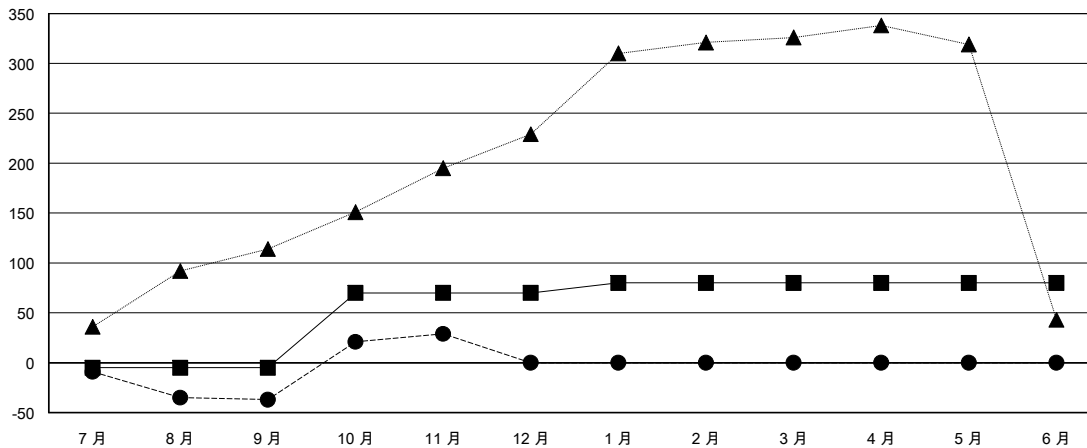

# MONTHLY MEMBERSHIP PROGRESS REPORT

District 300A1

Results as of: 11/30/2018

GMT: PEI-JEN CHEN

地點 REP OF CHINA

GMT憲章區

分會			
成果 2018-2019			
季	新分會目標	新會	會員流失的分會
7月/8月/9月	1	1	0
10月/11月/12月	1	0	0
1月/2月/3月	0	0	0
4月/5月/6月	0	0	0

位會員@每位須繳			
成果 2018-2019			
季	會員淨增長目標	實際會員增長數	實際退會會員 (包括轉會)
7月/8月/9月	-5	144	162
10月/11月/12月	75	91	18
1月/2月/3月	10	0	0
4月/5月/6月	0	0	0

目標與實際新會累積

目標和實際會員累積

已取消的分會: 0	57 CLUBS OF 82 增添1位或以上的新會員	性別分佈 男 1,495 (57.50%) 女 1,105 (42.50%) 年度女性會員百分比目標: 35%
放棄的會員	<a href="#">點擊這裡取得累計會員數據</a>	總計家庭單位會員數 343
過世 12		支付減半會費的家庭會員 183
分會已取消 0		
其他 168		
總計 180		