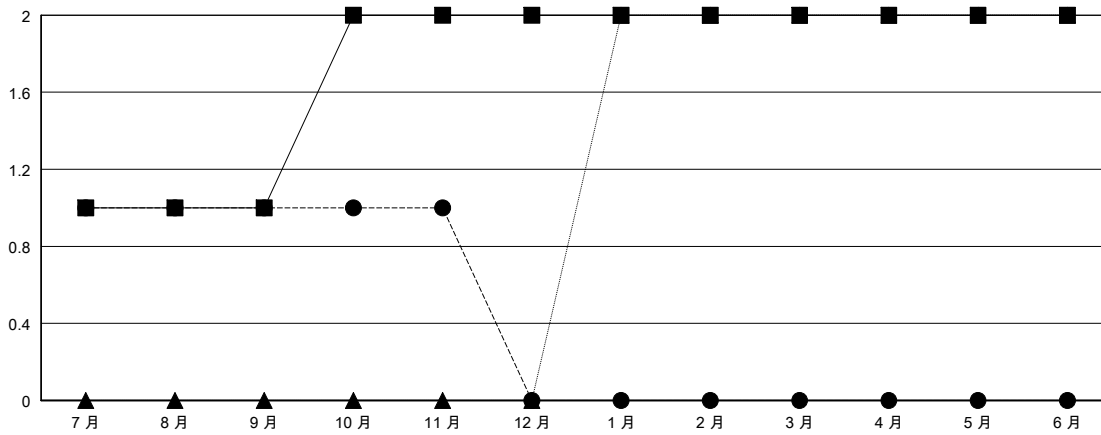

# MONTHLY MEMBERSHIP PROGRESS REPORT

District 300A1

Results as of: 11/30/2018

GMT: PEI-JEN CHEN

地點 REP OF CHINA

GMT憲章區

分會			
成果 2018-2019			
季	新分會目標	新會	會員流失的分會
7月/8月/9月	1	1	0
10月/11月/12月	1	0	0
1月/2月/3月	0	0	0
4月/5月/6月	0	0	0

位會員@每位須繳			
成果 2018-2019			
季	會員淨增長目標	實際會員增長數	實際退會會員 (包括轉會)
7月/8月/9月	-5	144	162
10月/11月/12月	75	91	18
1月/2月/3月	10	0	0
4月/5月/6月	0	0	0

目標與實際新會累積

目標和實際會員累積

已取消的分會: 0	57 CLUBS OF 82 增添1位或以上的新會員	性別分佈 男 1,495 (57.50%) 女 1,105 (42.50%) 年度女性會員百分比目標: 35%
放棄的會員	<a href="#">點擊這裡取得累計會員數據</a>	總計家庭單位會員數 343
過世 12		支付減半會費的家庭會員 183
分會已取消 0		
其他 168		
總計 180		